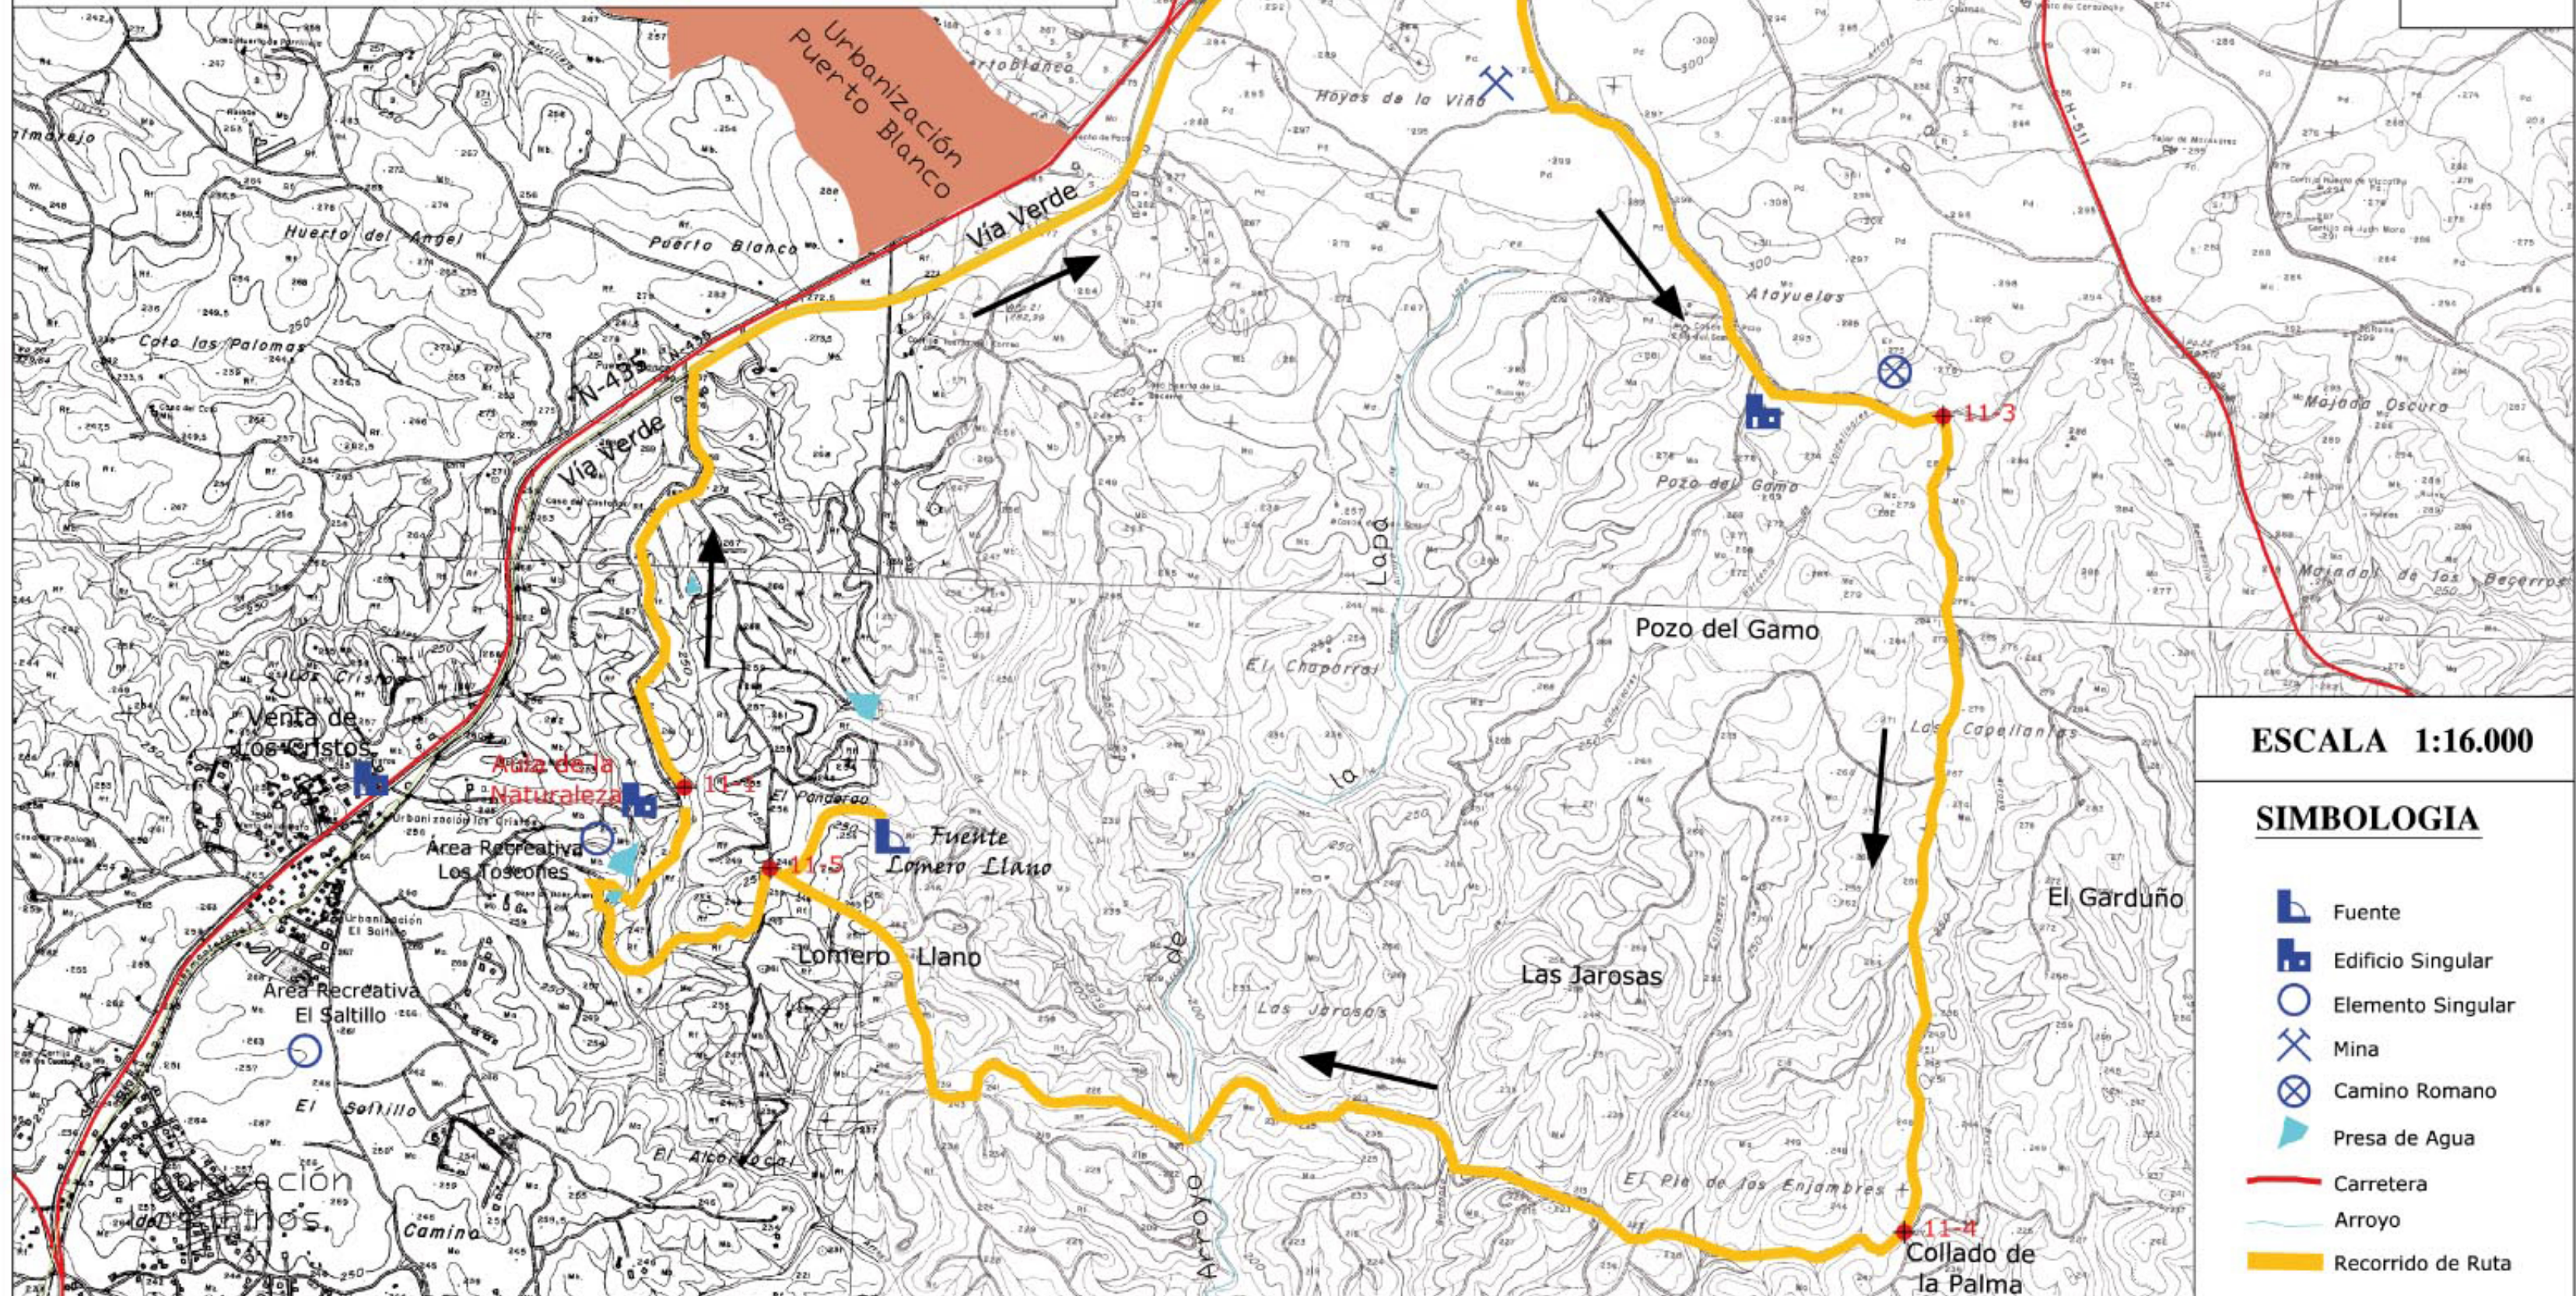

RUTA 11: DEHESA DE LAS CAPELLANÍAS Y LOMERO LLANO

ESCALA 1:16.000

SIMBOLOGIA

-  Fuente
-  Edificio Singular
-  Elemento Singular
-  Mina
-  Camino Romano
-  Presa de Agua
-  Carretera
-  Arroyo
-  Recorrido de Ruta