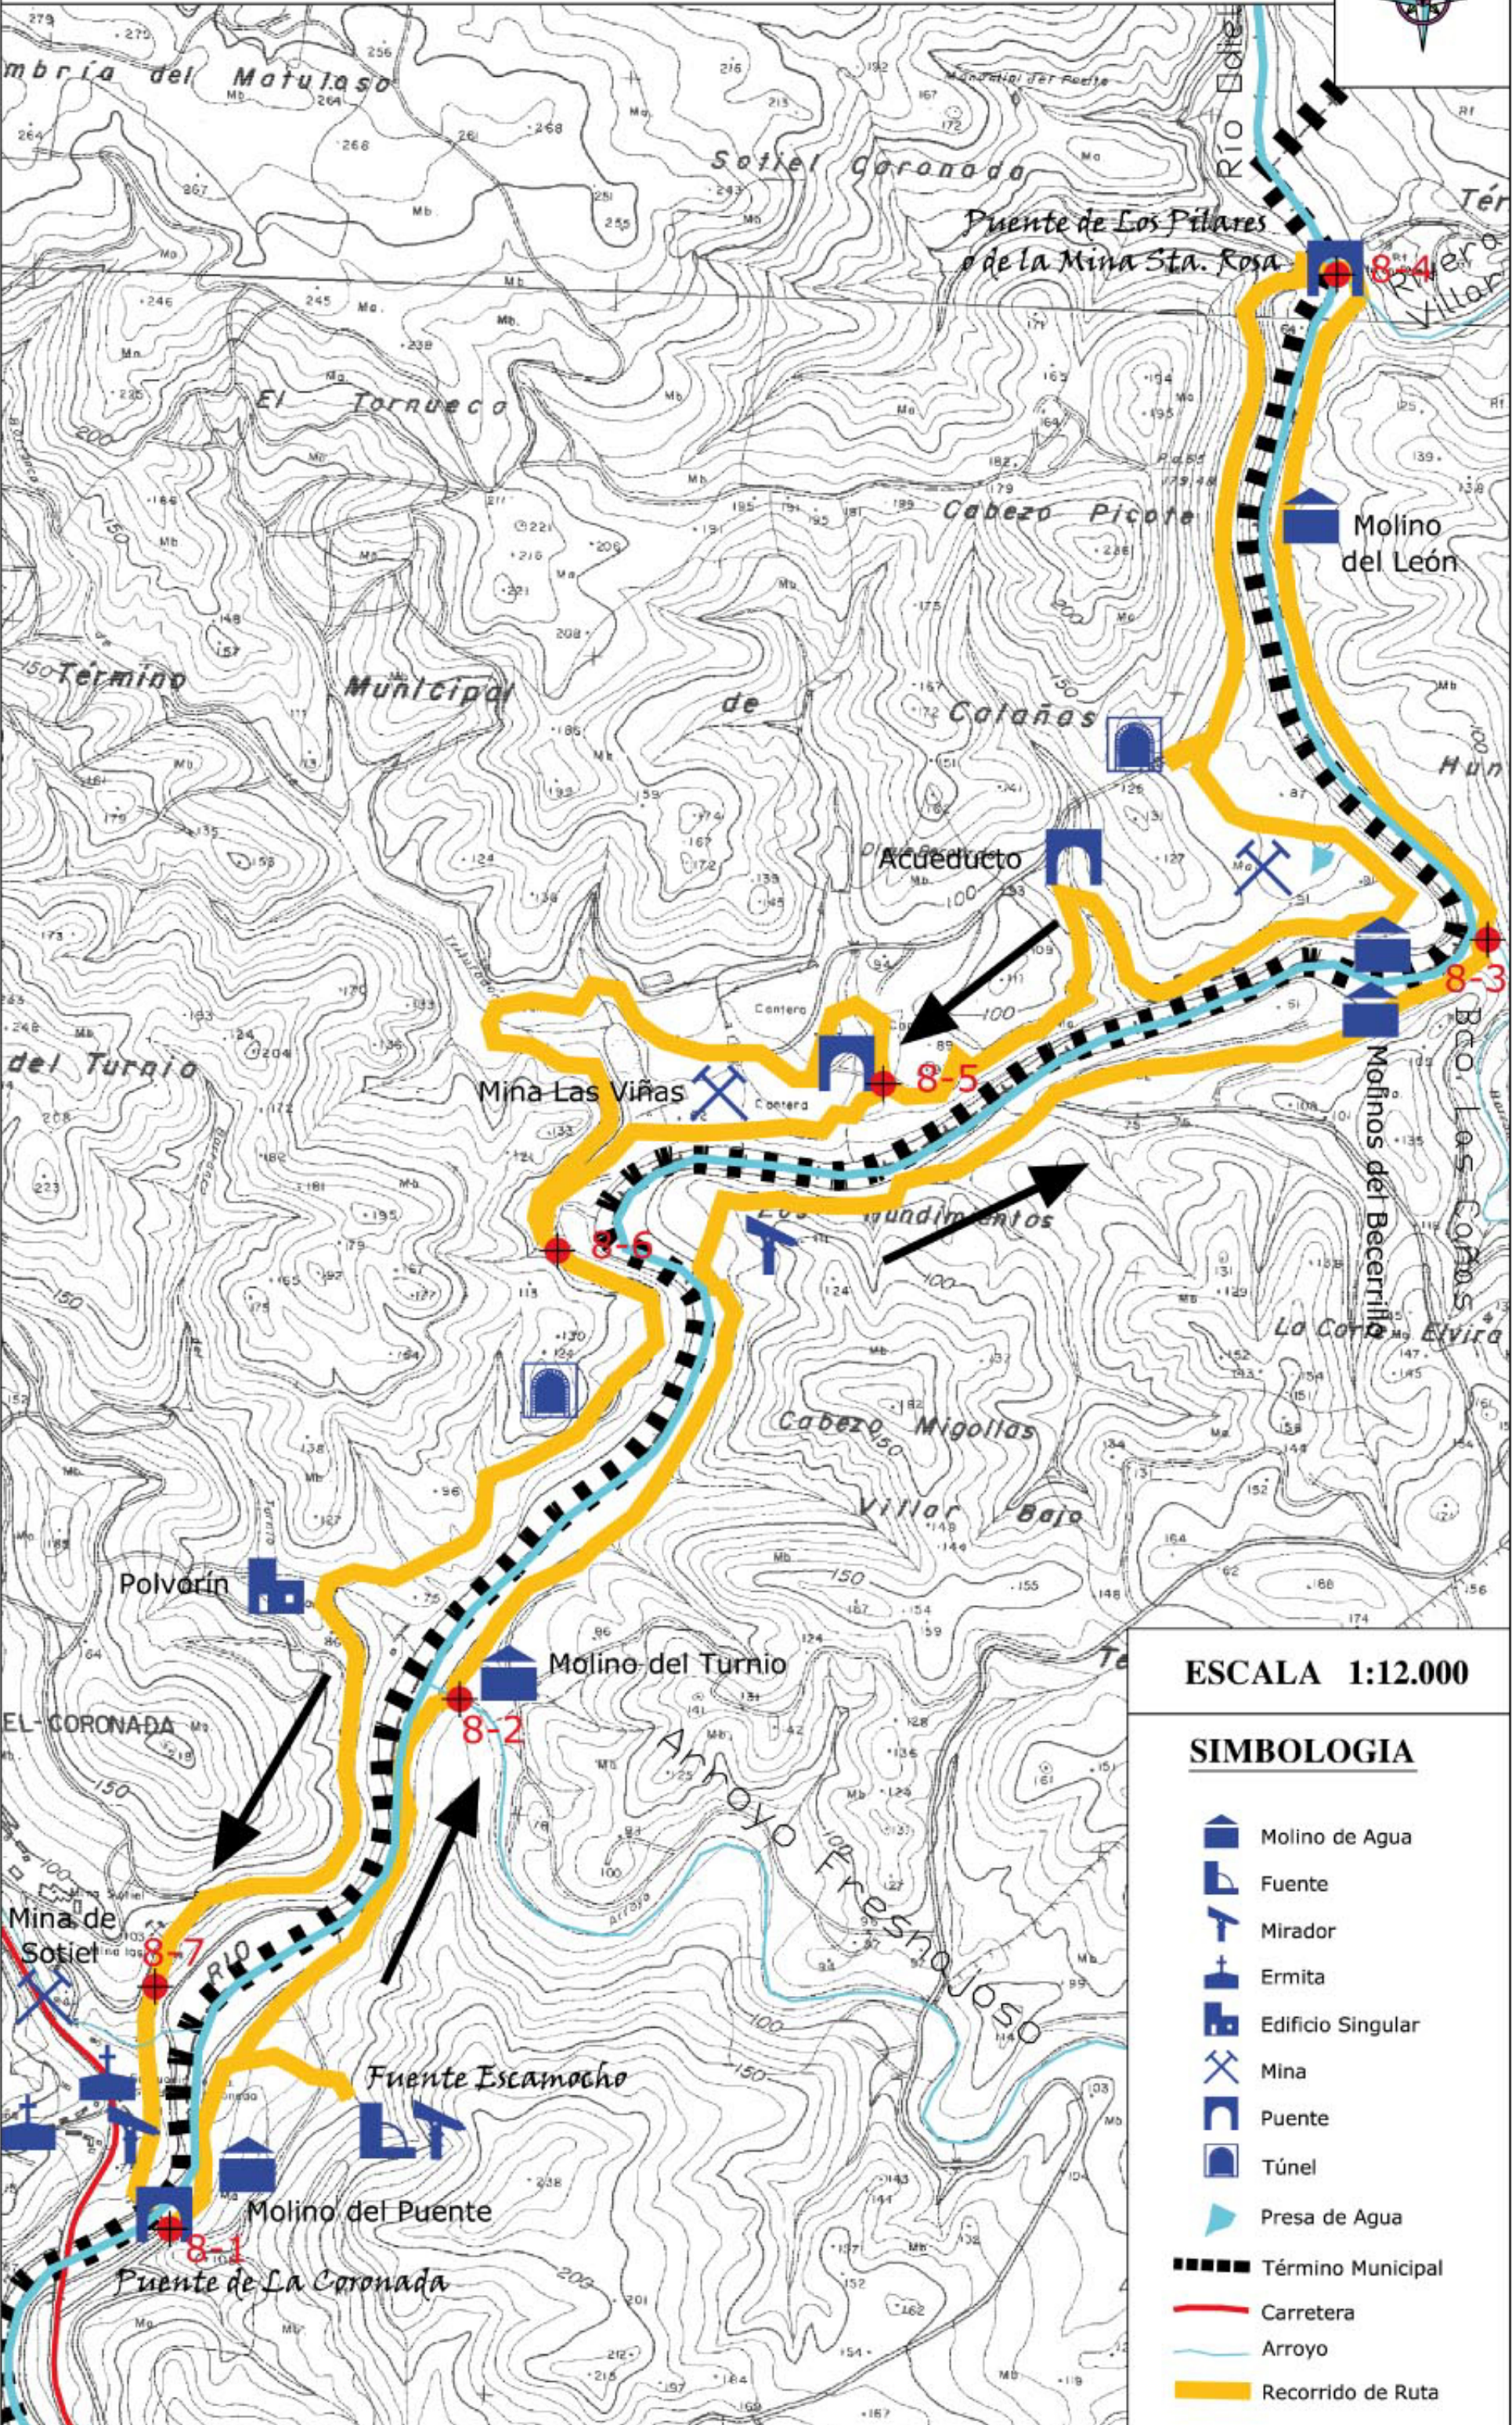

# RUTA 8: MOLINOS DEL ODIEL

ESCALA 1:12.000

## SIMBOLOGIA

-  Molino de Agua
-  Fuente
-  Mirador
-  Ermita
-  Edificio Singular
-  Mina
-  Puente
-  Túnel
-  Presa de Agua
-  Término Municipal
-  Carretera
-  Arroyo
-  Recorrido de Ruta