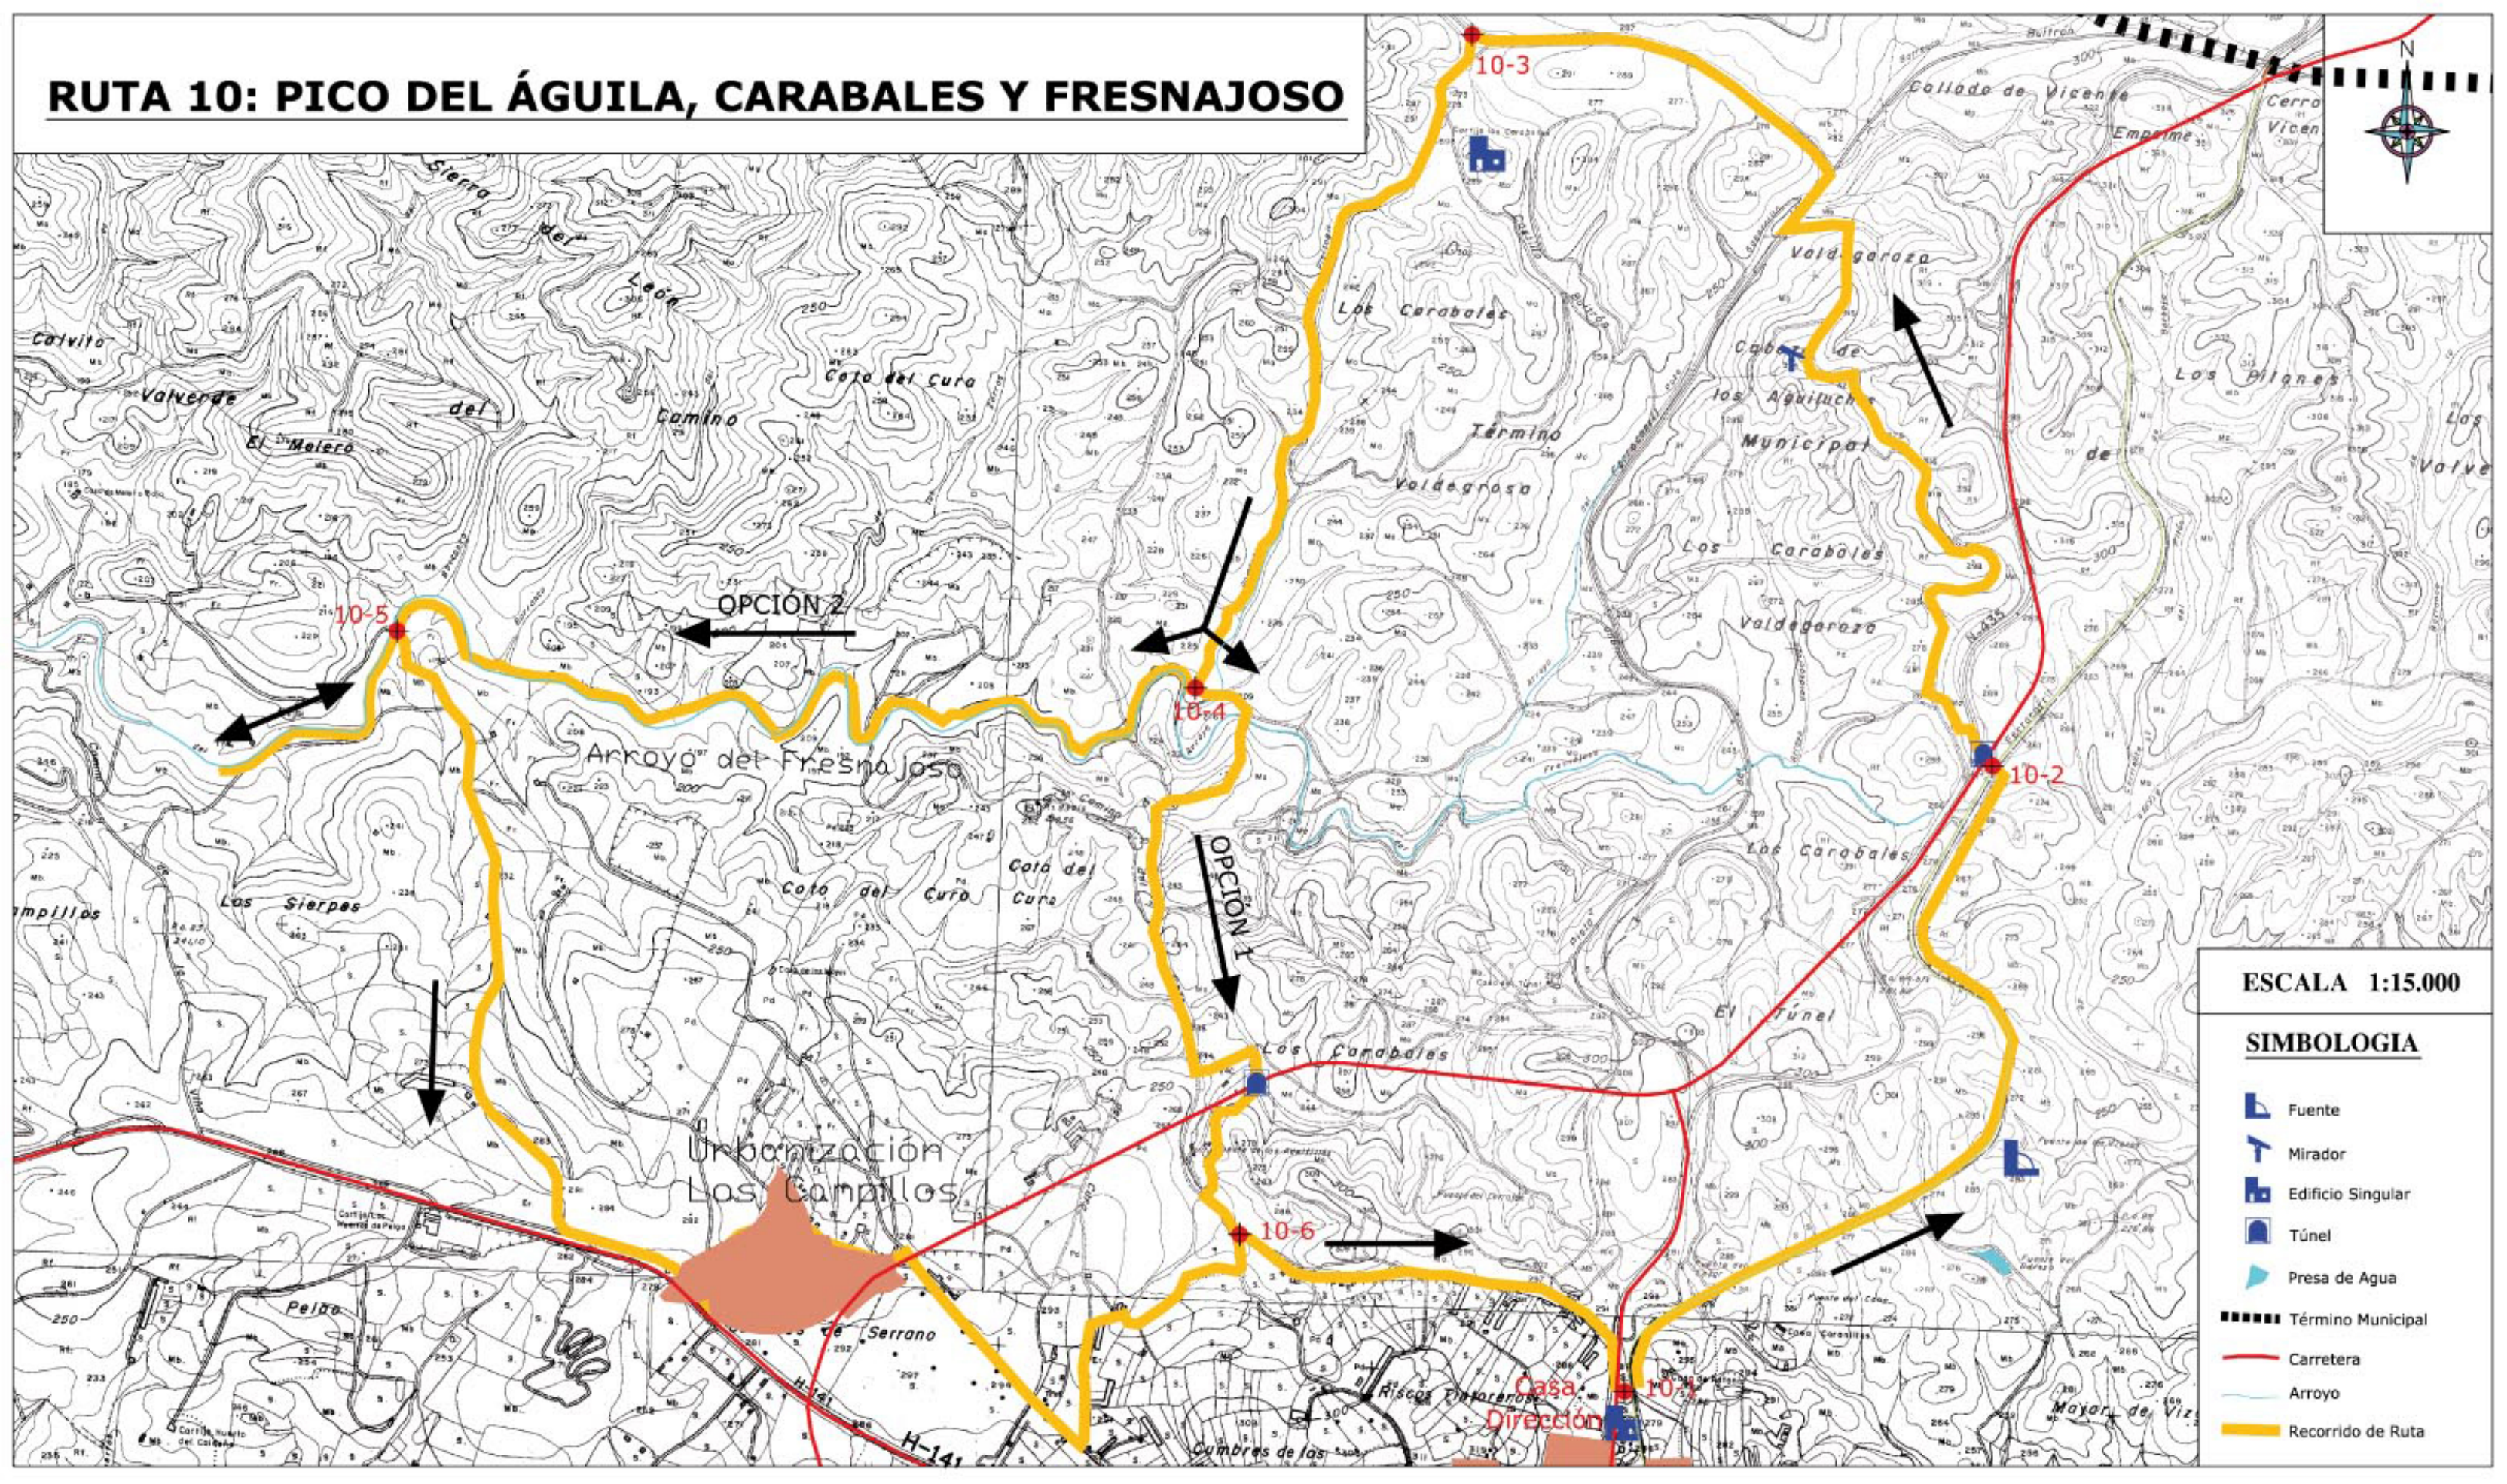

RUTA 10: PICO DEL ÁGUILA, CARABALES Y FRESNAJOSO

ESCALA 1:15.000

SIMBOLOGIA

- Fuente
- Mirador
- Edificio Singular
- Túnel
- Presa de Agua
- Término Municipal
- Carretera
- Arroyo
- Recorrido de Ruta