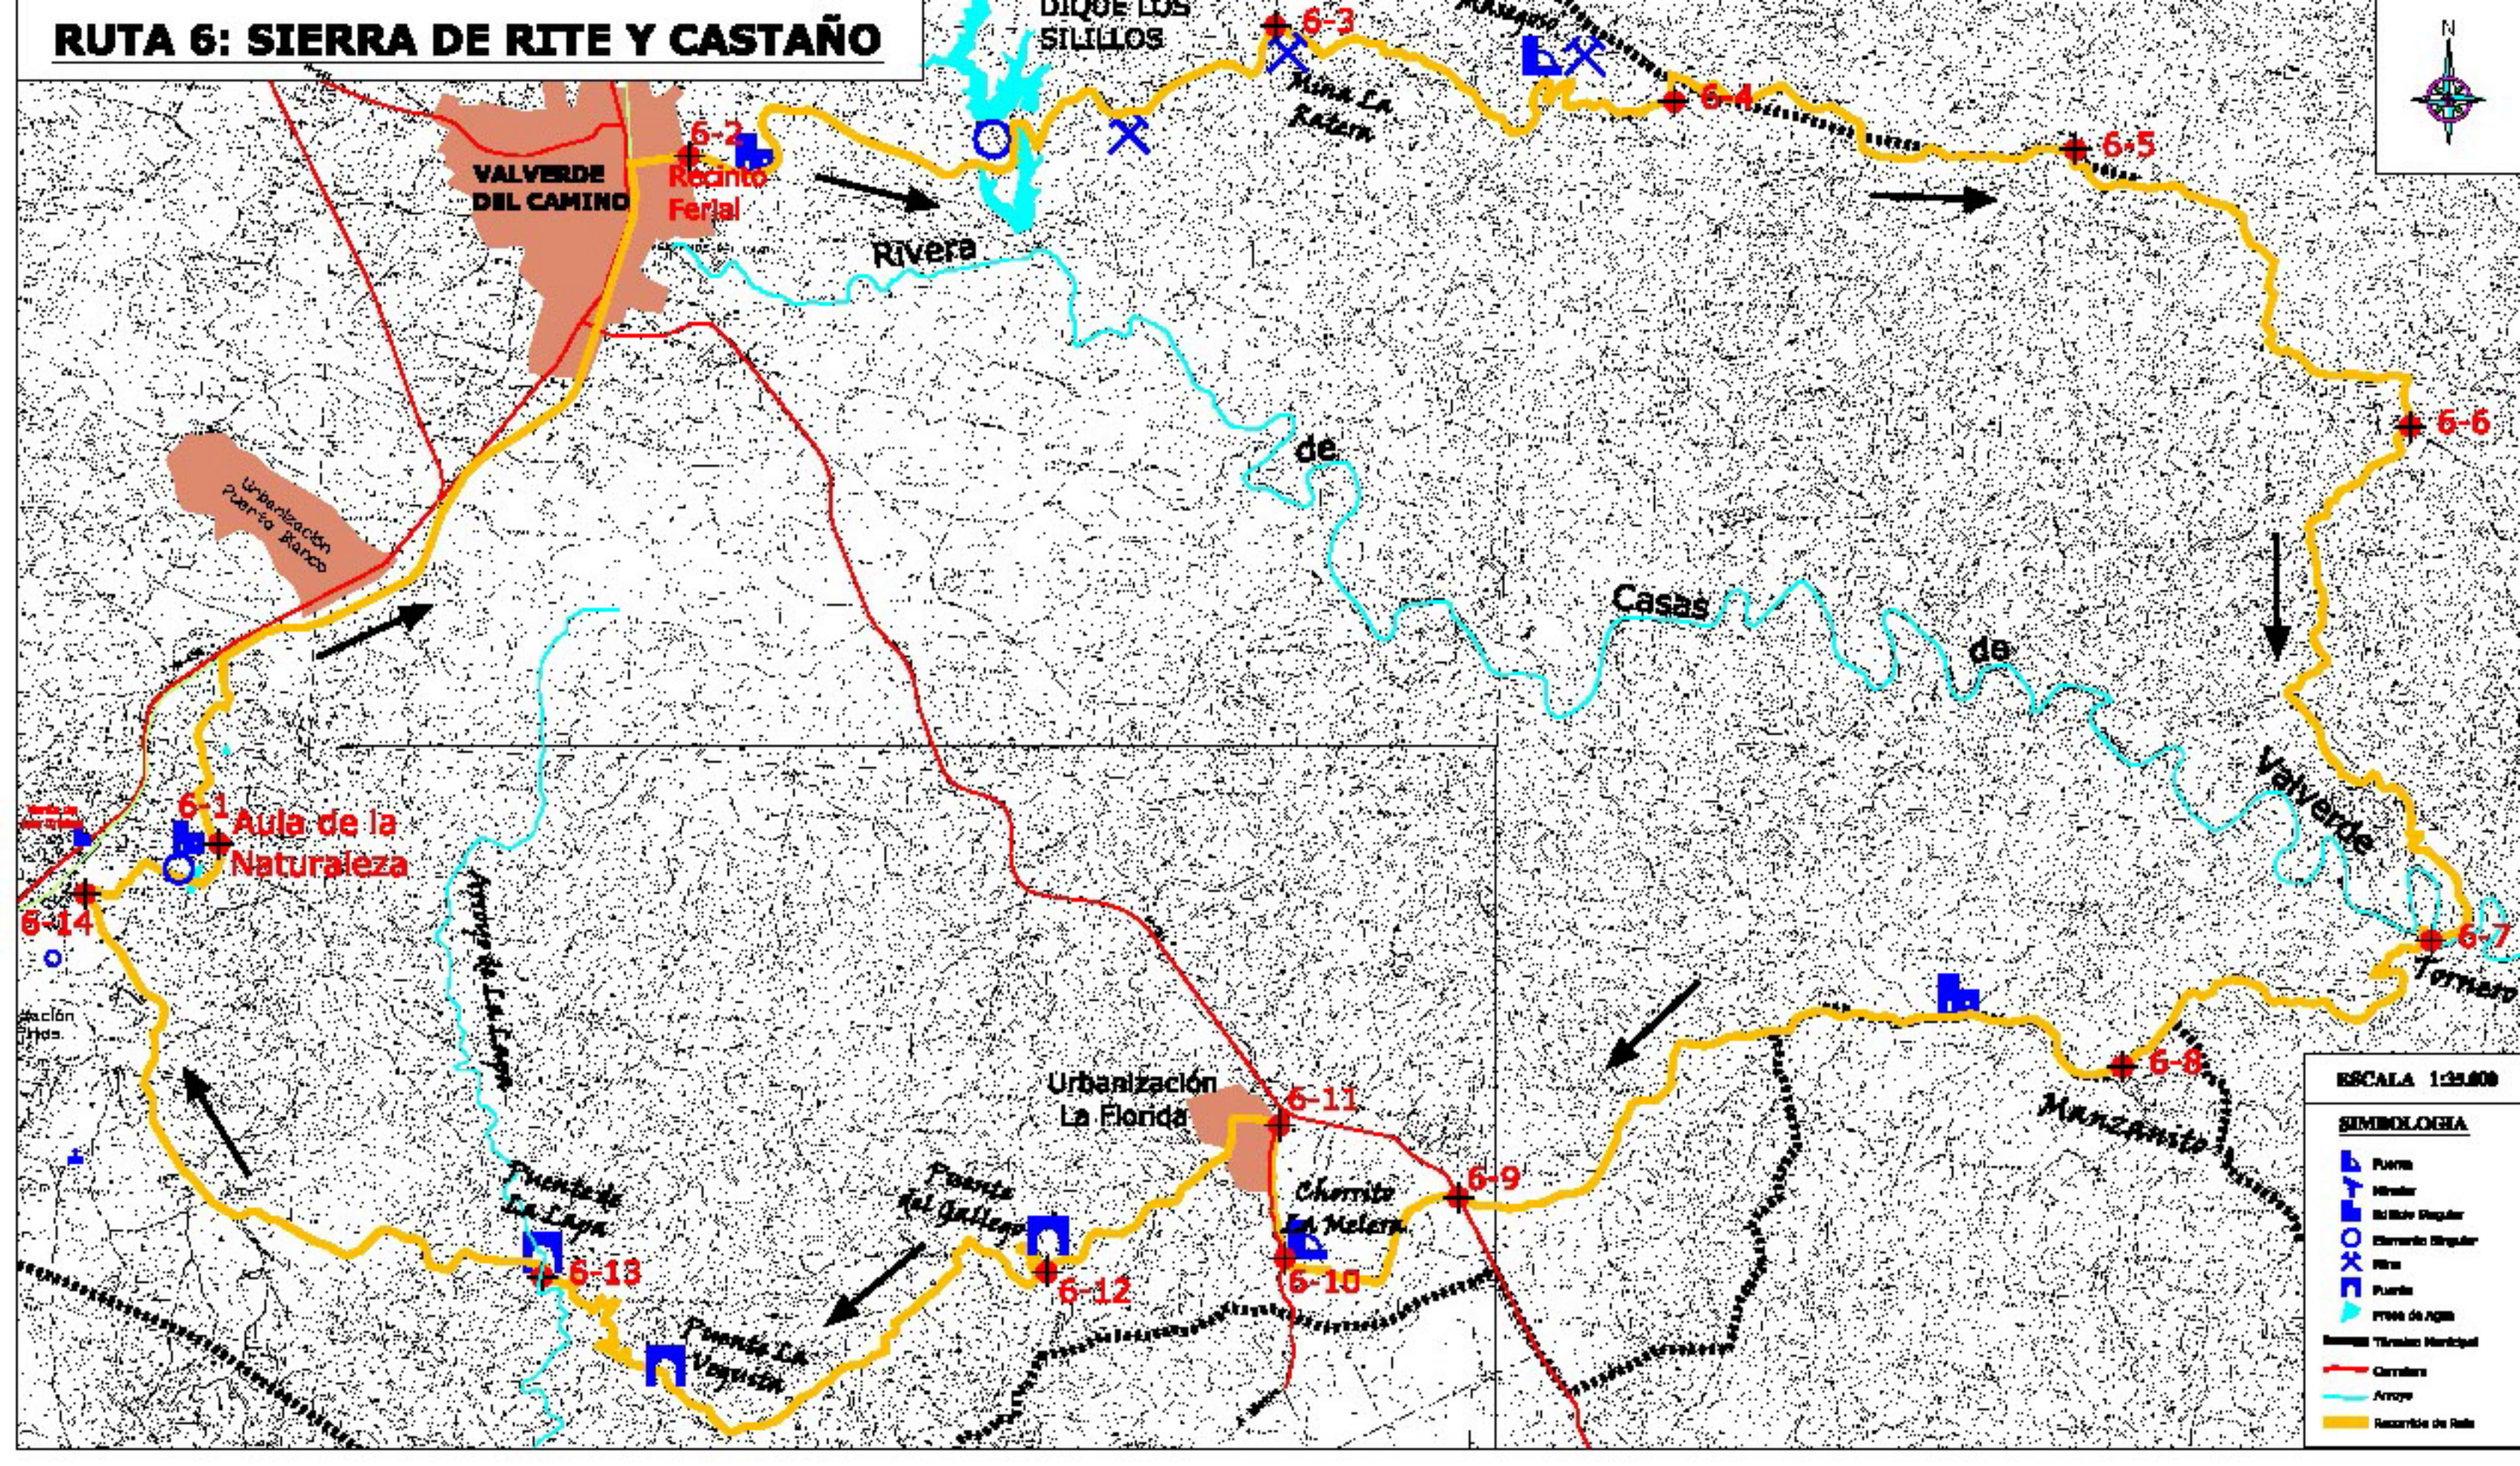

RUTA 6: SIERRA DE RITE Y CASTAÑO

ESCALA 1:25.000

SIMBOLOGIA

- Punto
- Mirador
- Edificio Singular
- Elemento Singular
- Mina
- Fuente
- Puesto de Agua
- Camino Municipal
- Carretera
- Arroyo
- Recorrido de Ruta