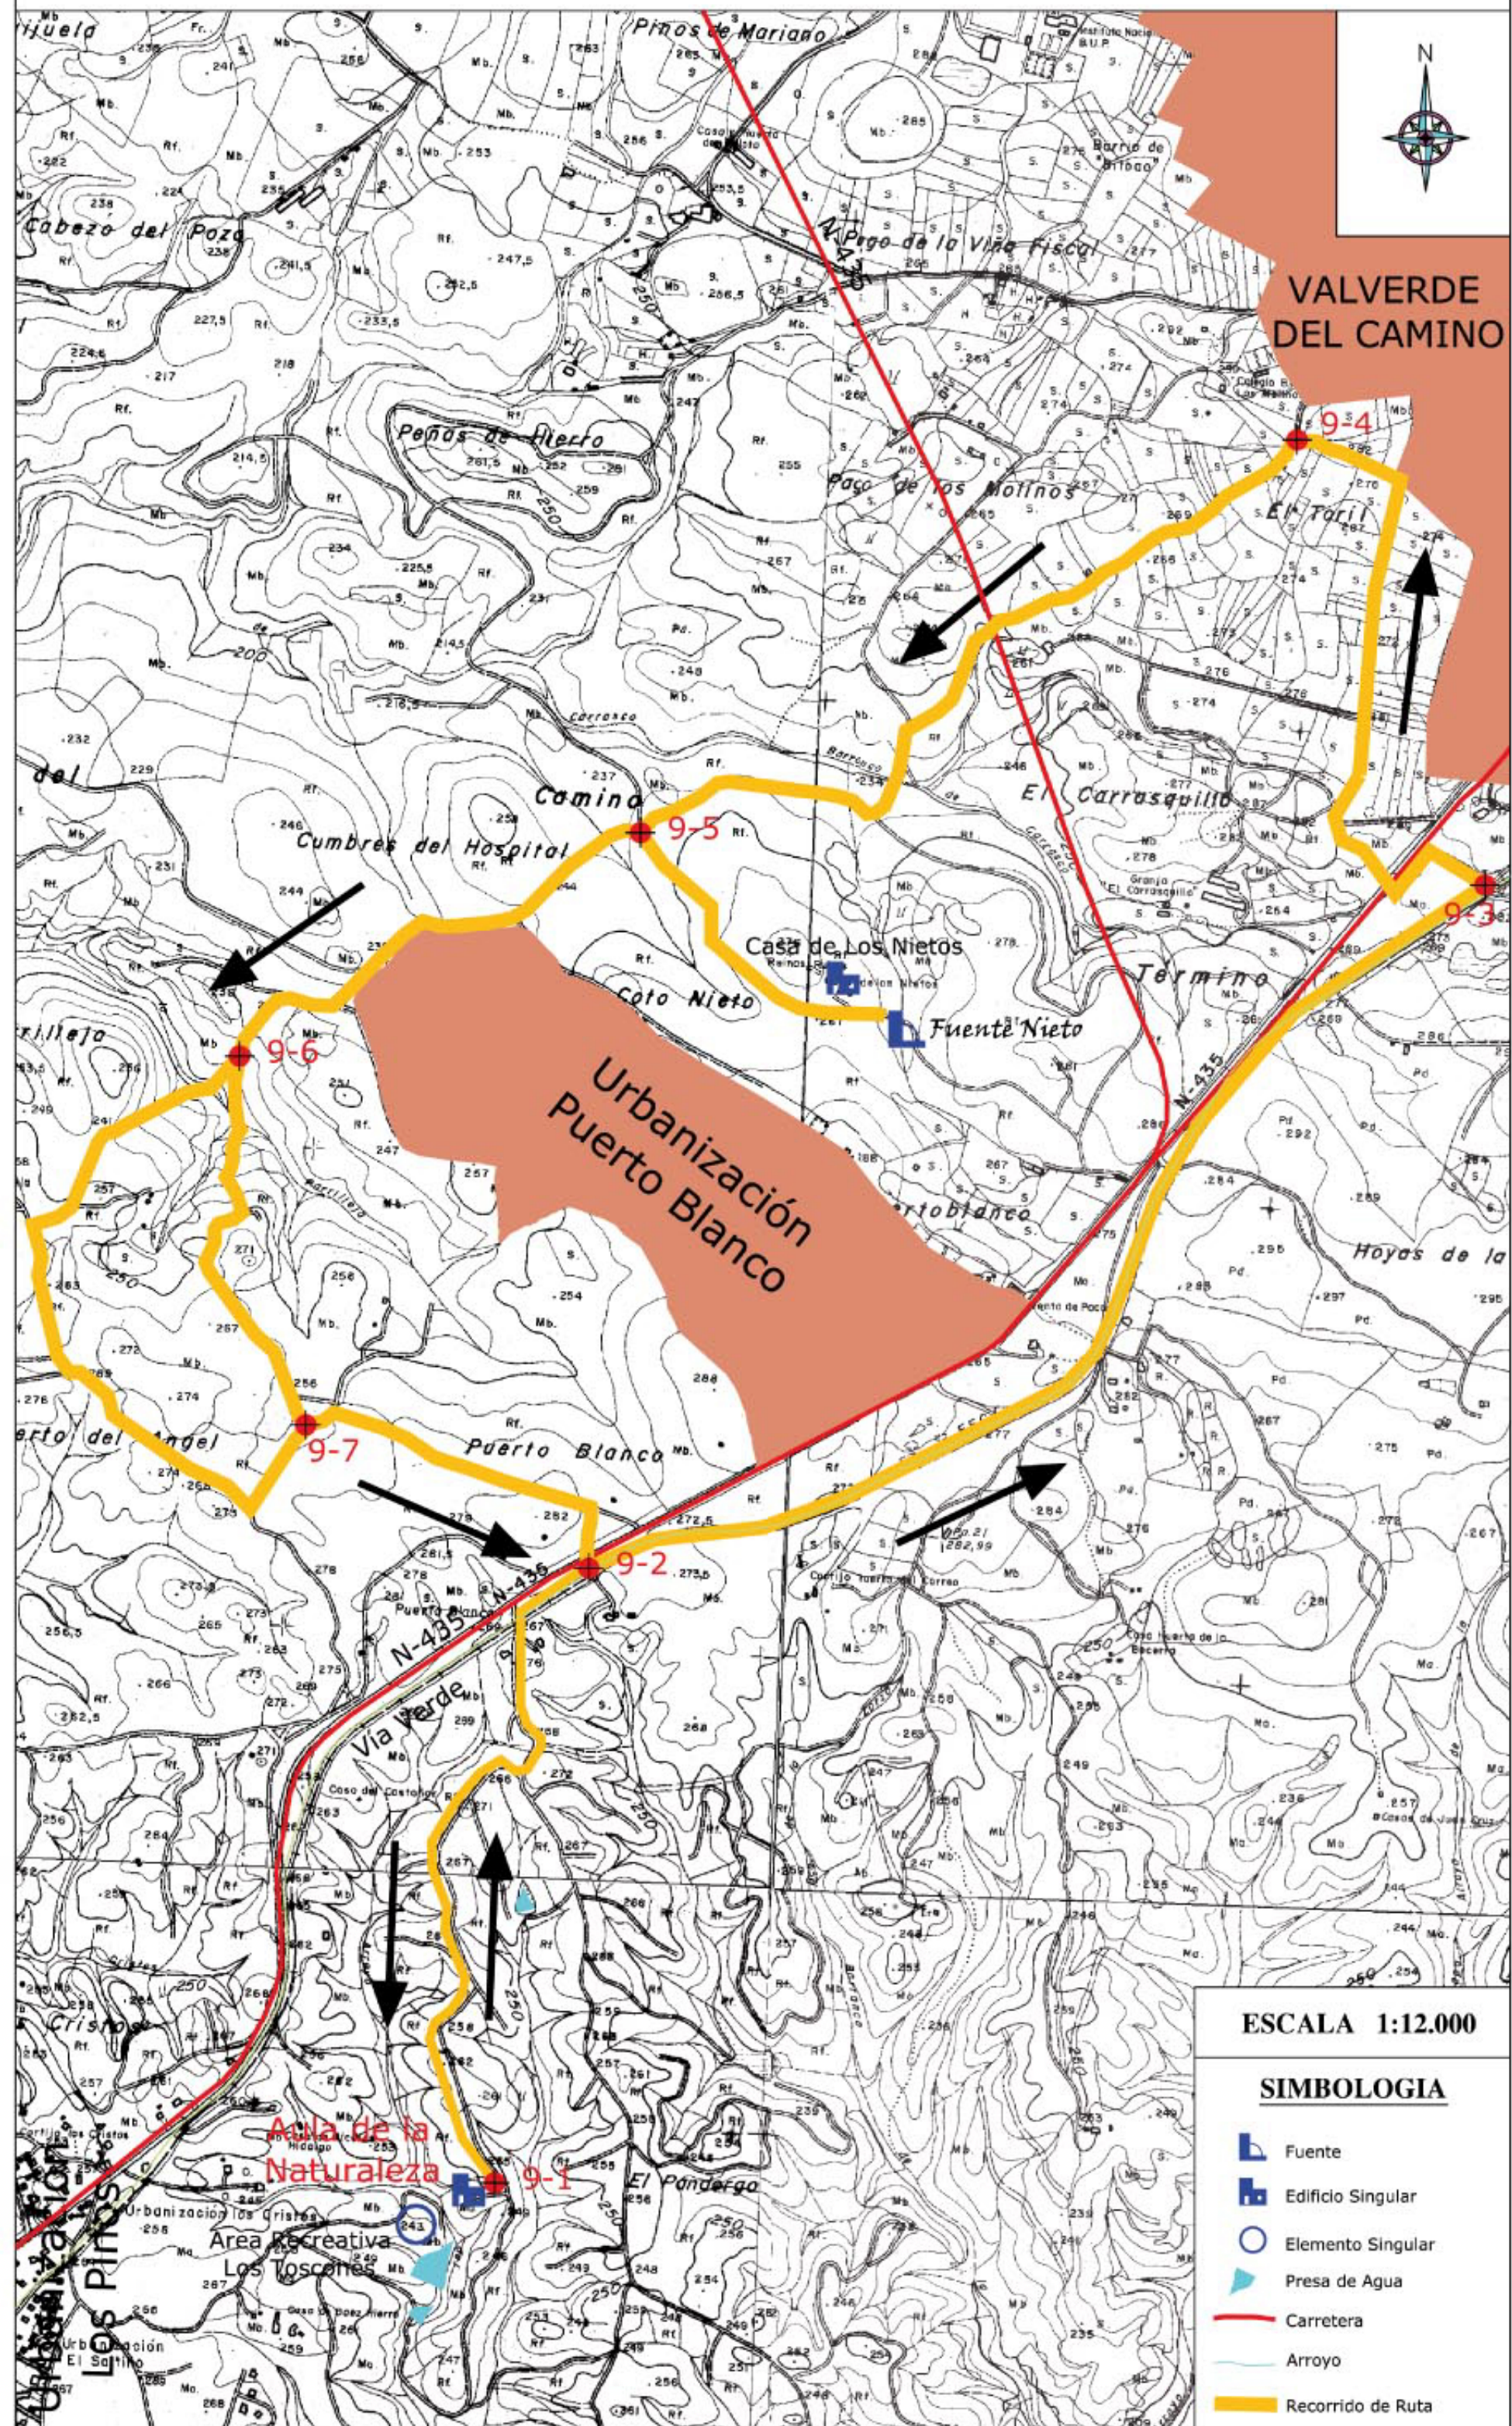

# RUTA 9: PARAJE DE LA PARRILLEJA Y VIA VERDE

VALVERDE DEL CAMINO

ESCALA 1:12.000

### SIMBOLOGIA

-  Fuente
-  Edificio Singular
-  Elemento Singular
-  Presa de Agua
-  Carretera
-  Arroyo
-  Recorrido de Ruta