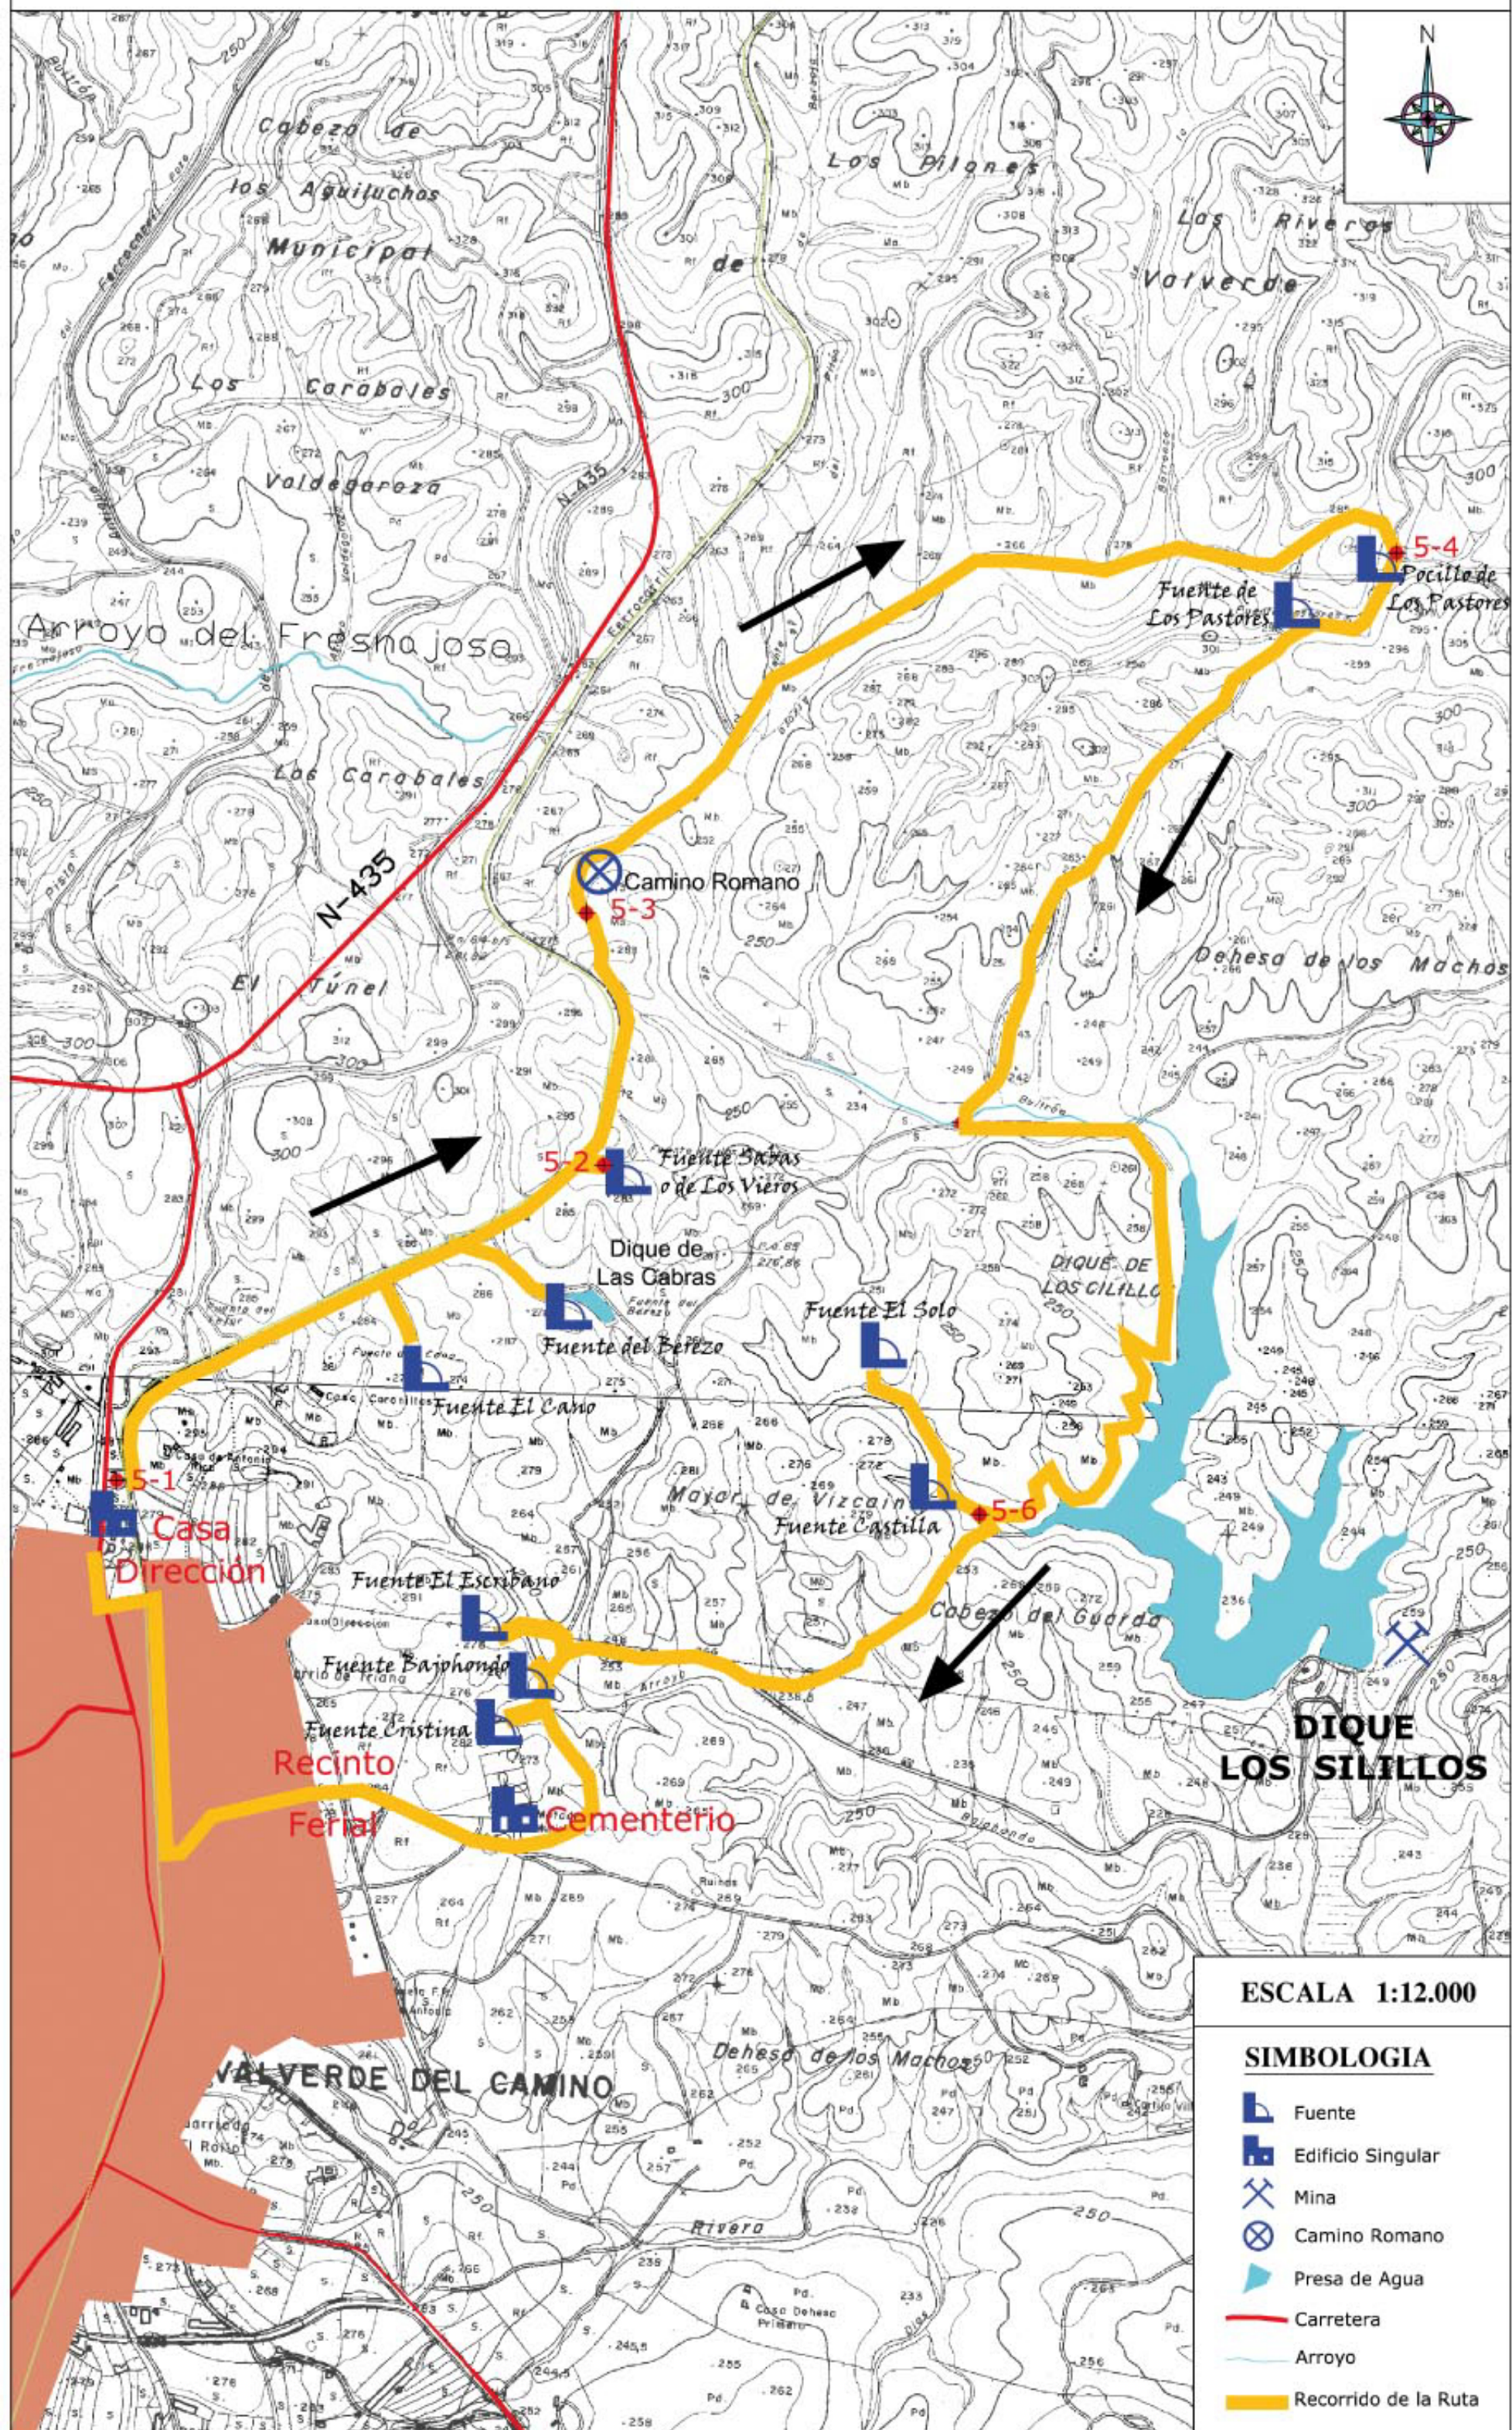

RUTA 5: DEHESA DE LOS MACHOS Y CAMINO ROMANO

ESCALA 1:12.000

SIMBOLOGIA

-  Fuente
-  Edificio Singular
-  Mina
-  Camino Romano
-  Presa de Agua
-  Carretera
-  Arroyo
-  Recorrido de la Ruta